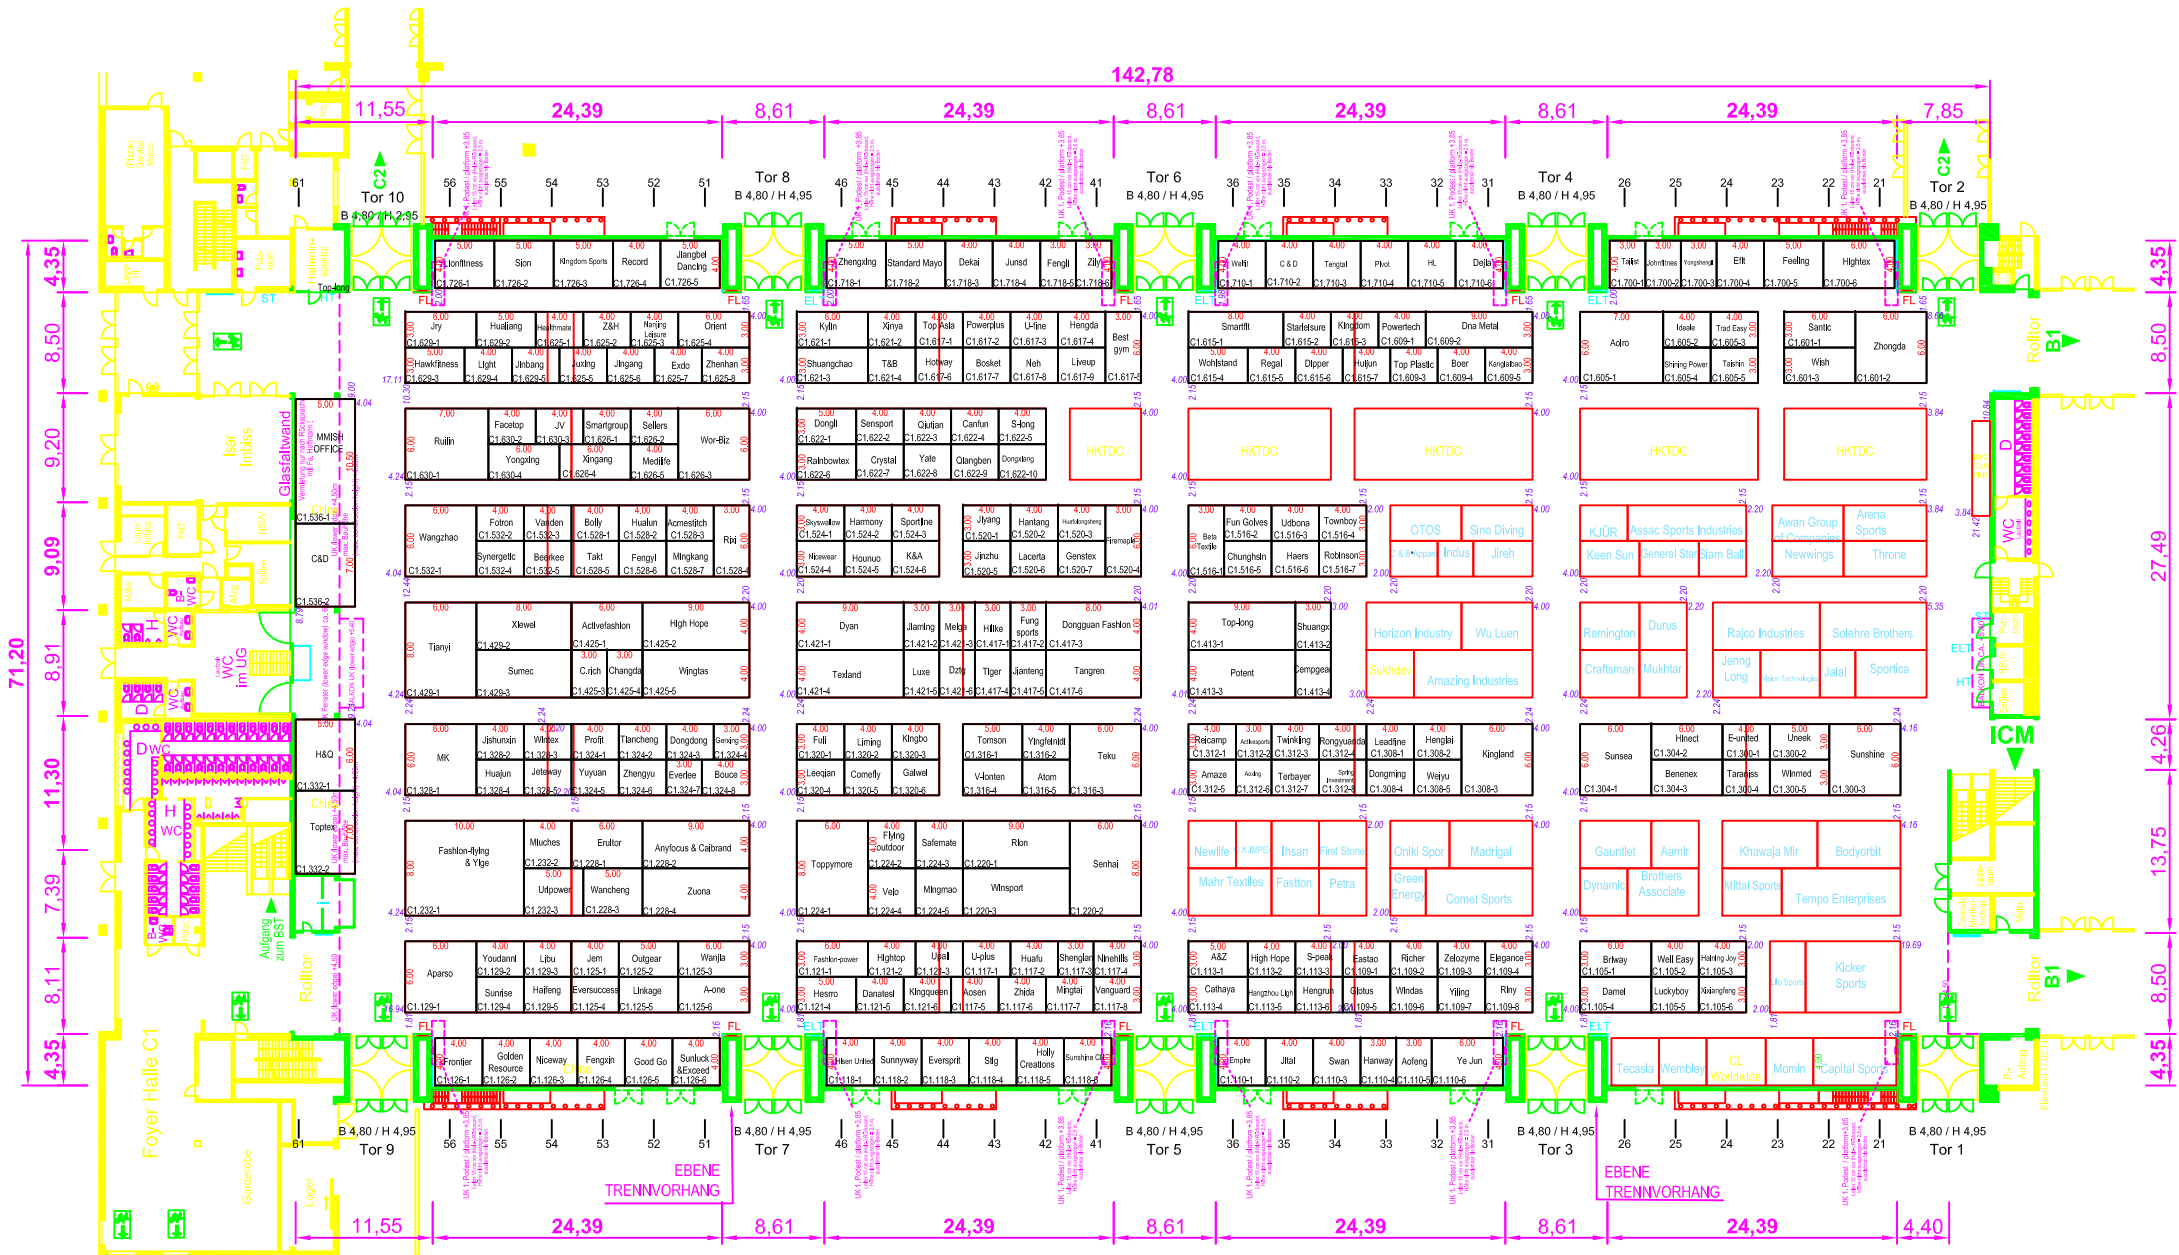

ISPO MUNICH 2016 C1 Sourcing 馆展位图

2016年1月24-27日, 慕尼黑展览中心

Zugang über Eingang Nord-West